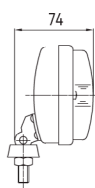

D: 181mm x A: 204mm x P:125mm

L: 106mm x A: 84mm x P:86mm

H3
 PK22s

Referência

Ref. 23.A32230000000

Farol Longo Alcance
 -Cor do Vidro: Branco

Referência

Ref. 23.A32110000000

Farol Longo Alcance
 -Cor do Vidro: Branco
 -Aro Preto

H3
 PK22s

D: 156mm x A: 105mm x P:74mm

*As marcas e números originais servem apenas como referência, excepto onde mencionadas como tal.

H3
PK22s

D: 156mm x A: 105mm x P: 74mm