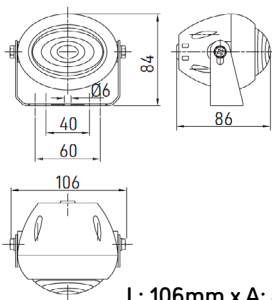

D: 181mm x A: 204mm x P:125mm

L: 106mm x A: 84mm x P:86mm

H3
 PK22s

Referência

Ref. 23.A32230000000

Farol Longo Alcance
 -Cor do Vidro: Branco

Referência

Ref. 23.A32110000000

Farol Longo Alcance
 -Cor do Vidro: Branco
 -Aro Preto

H3
 PK22s

D: 156mm x A: 105mm x P:74mm

*As marcas e números originais servem apenas como referência, excepto onde mencionadas como tal.

H3
PK22s

D: 156mm x A: 105mm x P: 74mm