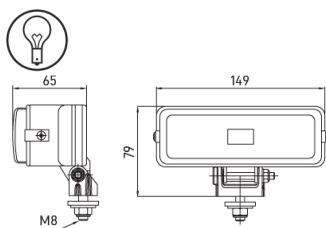

D: 156mm x A: 105mm x P: 74mm

Referência

Ref. 23.A32115000000

Farol Longo Alcance
-Cor do Vidro: Branco
-Aro Cromado

Referência

Ref. 23.A32260000000

Farol Longo Alcance
-Cor do Vidro: Branco

L: 242mm x A: 132mm

Referência

Ref. 23.A32200000000

Farol Longo Alcance Não Homologado
-Cor do Vidro: Branco

L: 149mm x A: 79mm x P: 65mm

Faróis de Nevoeiro

Família 23

Referência

Ref. 23.3RG30238

Ficha p/ Farol Nevoeiro
-2 Ligações

c/ Cabo 300mm

Referência

Ref. 23.A32100000000

Farol de Nevoeiro
-Cor do Vidro: Branco
-Aro Preto

L: 156mm x A: 93mm x P: 74mm