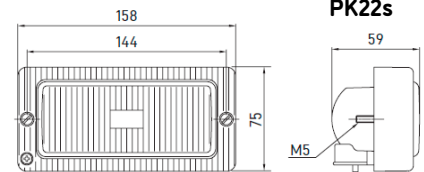

Referência

Ref. 23.A32180000000

Farol de Nevoeiro Não Homologado
-Cor do Vidro: Branco

Referência

Ref. 23.A32250000000

Farol Longo Alcance Não Homologado
Aplicações: Renault
-Cor do Vidro: Branco