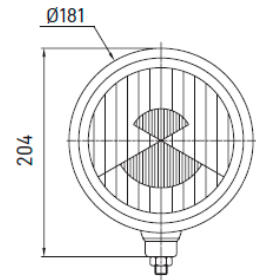

D: 181mm x A: 204mm x P:125mm

L: 106mm x A: 84mm x P:86mm

H3
 PK22s

Referência

Ref. 23.A32230000000

Farol Longo Alcance
 -Cor do Vidro: Branco

Referência

Ref. 23.A32110000000

Farol Longo Alcance
 -Cor do Vidro: Branco
 -Aro Preto

H3
 PK22s

D: 156mm x A: 105mm x P:74mm

*As marcas e números originais servem apenas como referência, excepto onde mencionadas como tal.

H3
PK22s

D: 156mm x A: 105mm x P: 74mm