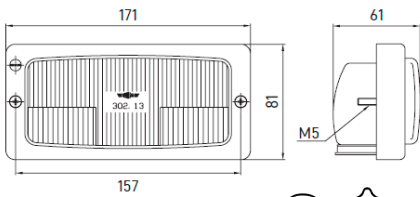

Faróis de Longo Alcance e Nevoeiro **SIMPORAL**