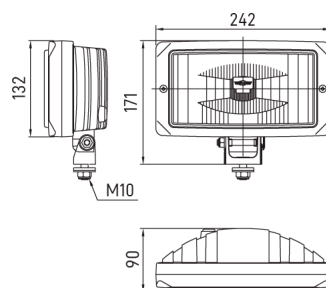

Referência

Ref. 23.A32200000000

Farol Longo Alcance Não Homologado
-Cor do Vidro: Branco