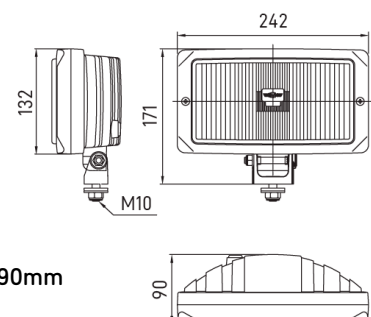

Faróis de Longo Alcance e Nevoeiro **SIMPORAL**

Referência

Ref. 23.A32130000000

Farol de Nevoeiro
-Cor do Vidro: Branco

Referência

Ref. 23.A32170000000

Farol de Nevoeiro
-Cor do Vidro: Branco

Referência

Ref. 23.A32180000000

Farol de Nevoeiro Não Homologado
-Cor do Vidro: Branco

Referência

Ref. 23.A32250000000

Farol Longo Alcance Não Homologado
Aplicações: Renault
-Cor do Vidro: Branco