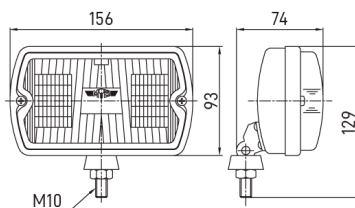

Ref. 23.3RG30238

Ficha p/ Farol Nevoeiro
-2 Ligações

c/ Cabo 300mm

Referência

Ref. 23.A32100000000

Farol de Nevoeiro
-Cor do Vidro: Branco
-Aro Preto

H3
PK22s

L: 156mm x A: 93mm x P: 74mm