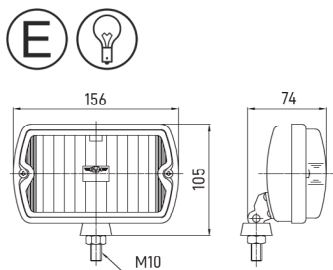

Farol Longo Alcance
 -Cor do Vidro: Branco
 -Aro Preto

H3
 PK22s

D: 156mm x A: 105mm x P:74mm

*As marcas e números originais servem apenas como referência, excepto onde mencionadas como tal.

H3
PK22s

D: 156mm x A: 105mm x P: 74mm