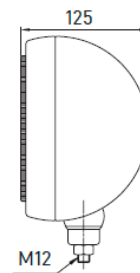

D: 181mm x A: 204mm x P:125mm

L: 106mm x A: 84mm x P:86mm

H3
 PK22s

Referência

Ref. 23.A32230000000

Farol Longo Alcance
 -Cor do Vidro: Branco

Referência

Ref. 23.A32110000000

Farol Longo Alcance
 -Cor do Vidro: Branco
 -Aro Preto

H3
 PK22s

D: 156mm x A: 105mm x P:74mm

*As marcas e números originais servem apenas como referência, excepto onde mencionadas como tal.

H3
PK22s

D: 156mm x A: 105mm x P: 74mm