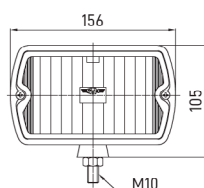

D: 181mm x A: 204mm x P:125mm

L: 106mm x A: 84mm x P:86mm

H3
 PK22s

Referência

Ref. 23.A32230000000

Farol Longo Alcance
 -Cor do Vidro: Branco

Referência

Ref. 23.A32110000000

Farol Longo Alcance
 -Cor do Vidro: Branco
 -Aro Preto

H3
 PK22s

D: 156mm x A: 105mm x P:74mm

*As marcas e números originais servem apenas como referência, excepto onde mencionadas como tal.

H3
PK22s

D: 156mm x A: 105mm x P: 74mm